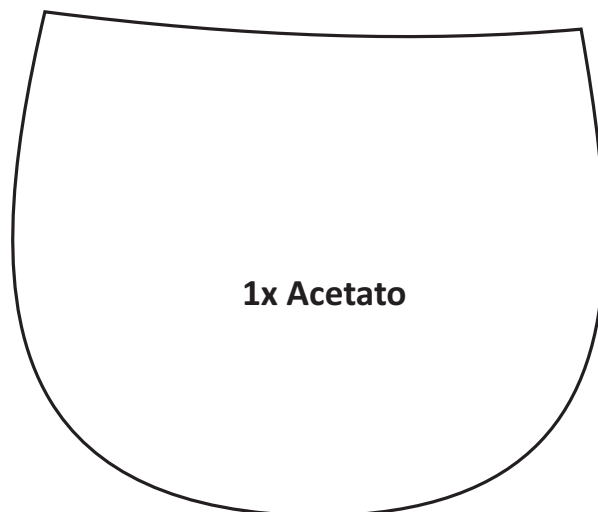

COELHINHA ANY PORTA BOMBOM

CRYS VIEIRA

2x Branco

1x Rosa Poente

**Vazado de
um lado**

2x Doce Sonho