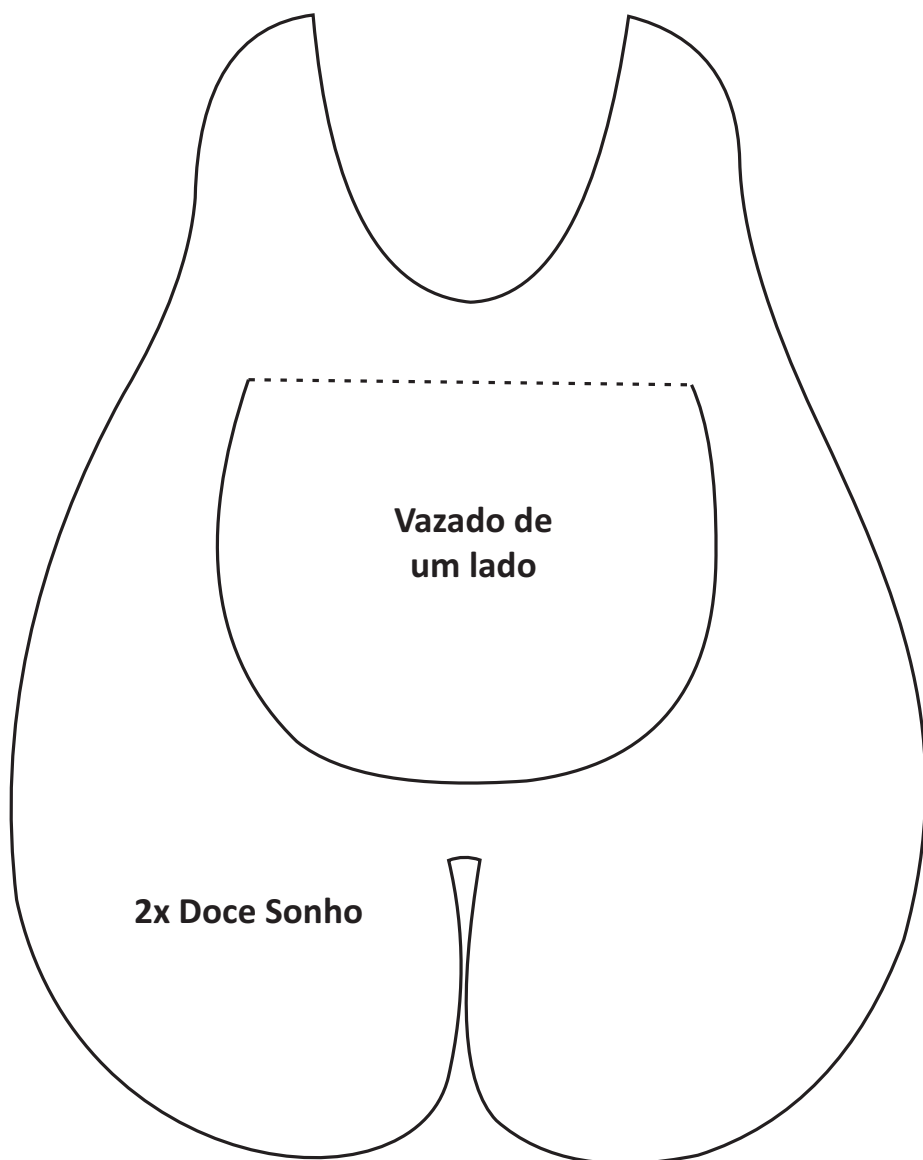

COELHINHA ANY PORTA BOMBOM

CRYS VIEIRA

2x Branco

1x Rosa Poente

**Vazado de
um lado**

2x Doce Sonho