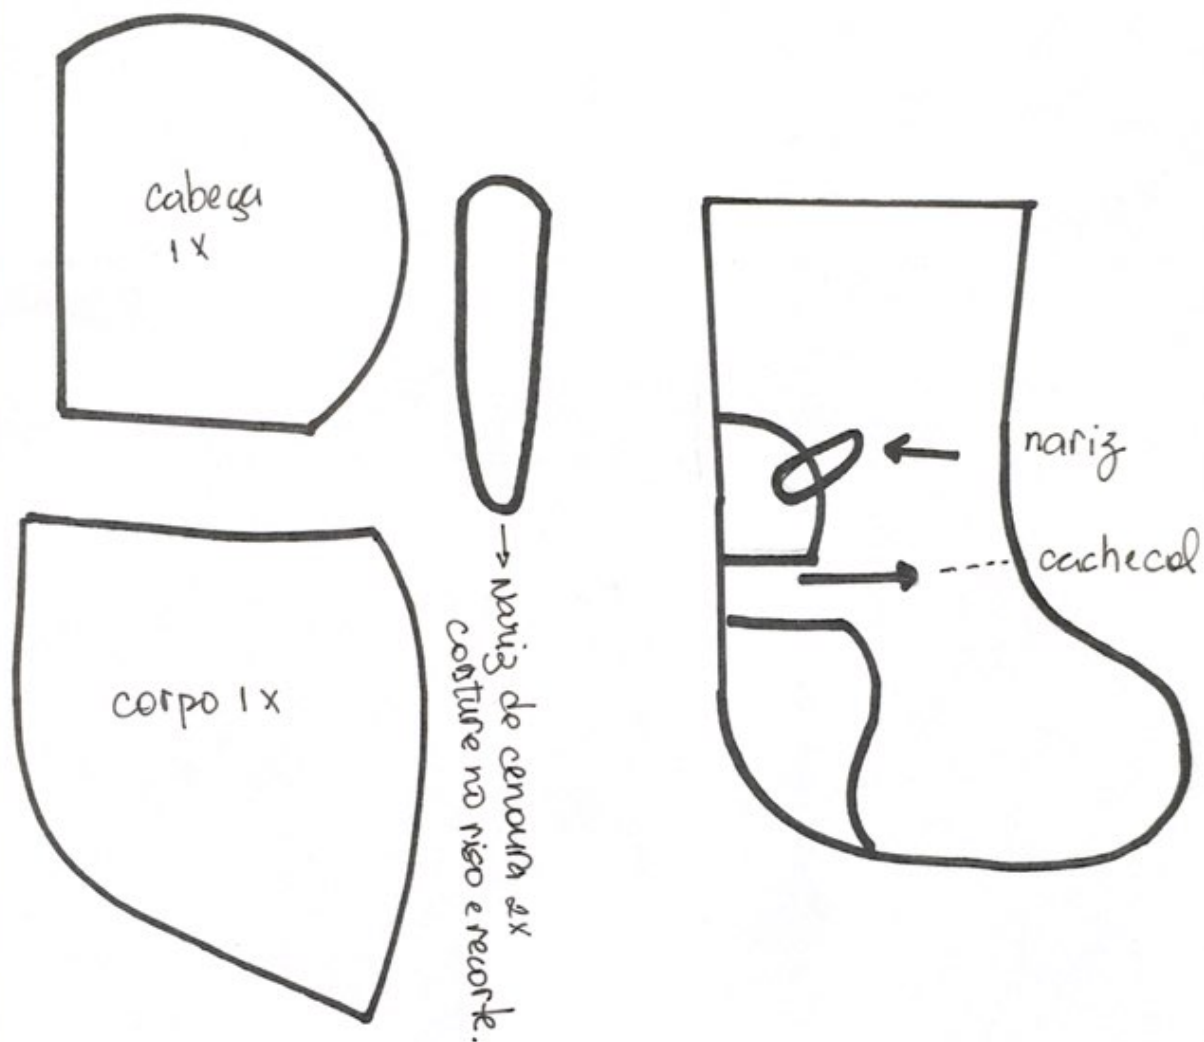

Botinha de Natal com aplique Boneco de neve.

Boneco de Neve (feltro branco e laranja).

Aça para pendurar a bota: 15 x 5 cm

Cachecol do boneco de neve:

Microfloc vermelho 25 x 2,5 cm.

Botinha de Natal com aplique boneco de neve

Costure no lado.
Recorte com margem.

2x tecido
2x manta 2.1
2x forro