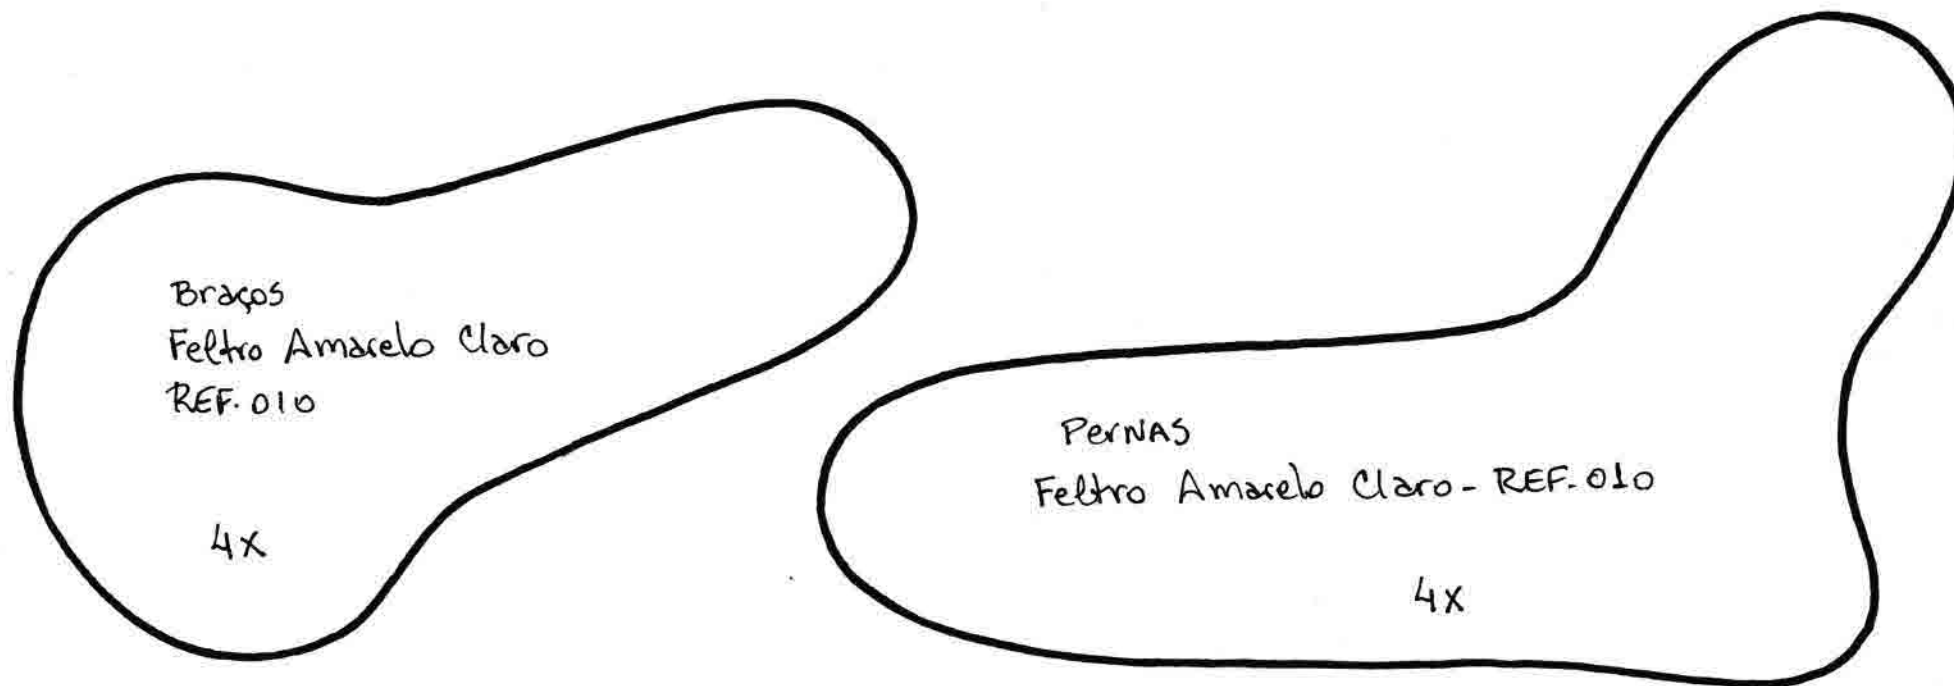

Fuça

Feltro Branco
REF. 035

2 X

Dente

Feltro Branco
REF. 035

1 X

Orelhas

2 X Feltro Amarelo
Claro - REF. 010

2 X Feltro Coleção
POP - ROSA - REF.
D10978.V01

Folhagem LATA - parte superior

Feltro Verde Provence - REF. 200

dobra

27,5cm X 9cm

1x

Forração Externa Lata

Feltro coleção POP - Laranja - REF. D10978.V10

27,5 cm X 13,5 cm

1x

FUNDO Corpo
Feltro Amarelo Claro
REF. 010

1x

Forração Interna Lata

E.V.A. Laranja 2mm

12cm X 24,5 cm

1x