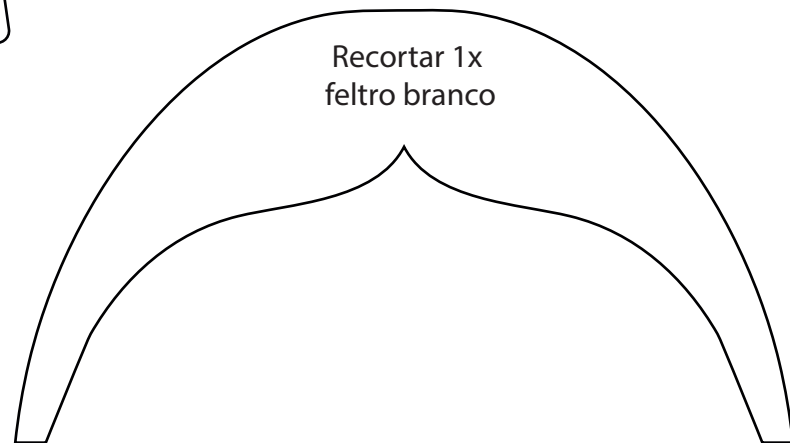

Recortar 1x
feltro branco