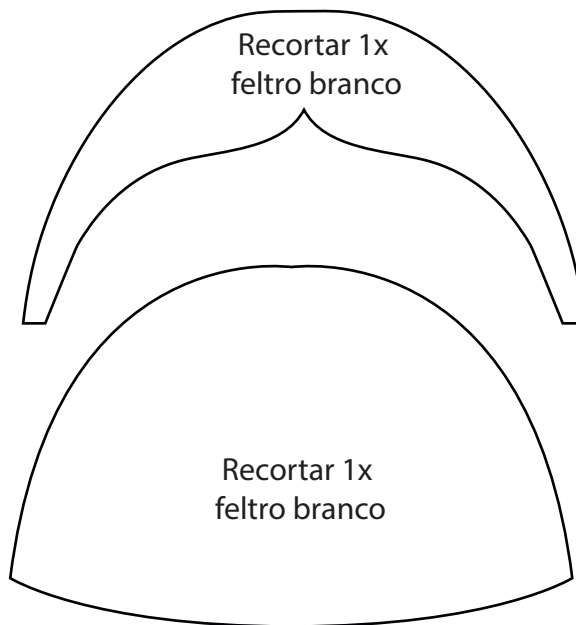

Pingente Papai Noel tamanho de 12cm de altura.

Moldes prontos para imprimir - Folha A4