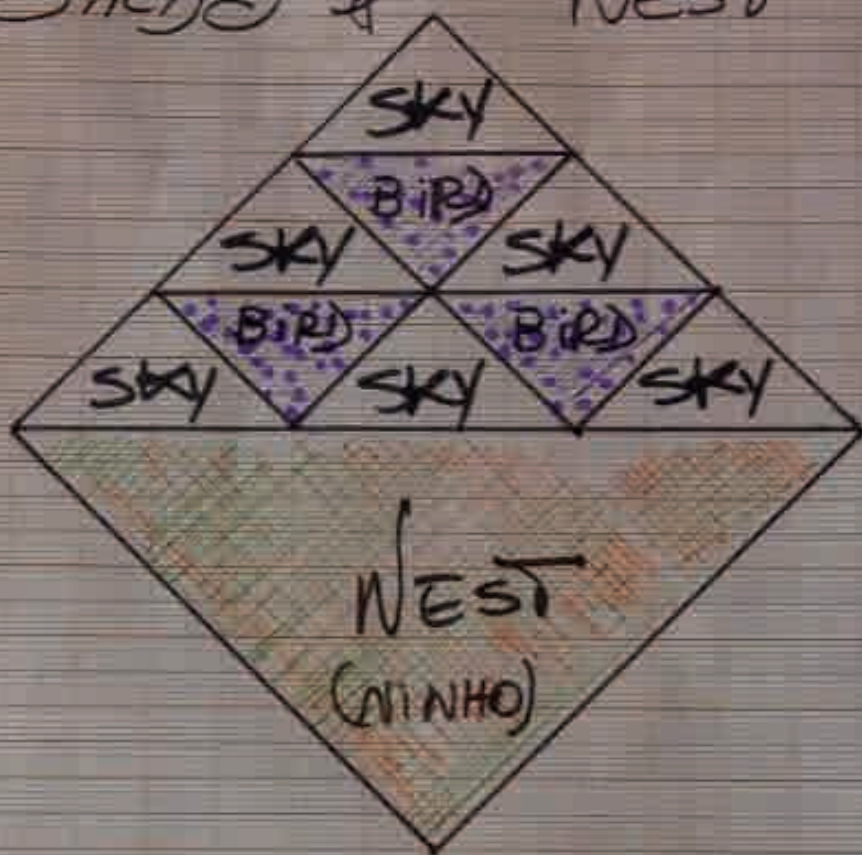

BIRDS & NEST

(* SKY: CLARO)

CLARO {
- 1 QUADRADO 6"
- 2 TRIÂNGULOS 2 1/2" x 3 1/4"

BIRD: { 1 QUADRADO 6"

NEST { 1 TRIÂNGULO 7" x 8"

→ POTENCIAL SOBRE
RELEVAMENTO 7" X 8"

2

QAR
1
10.01

→ TRAZAR LINHA DE
PONTO A PONTO;
COSIÑERE E
CORTAR 1/4"

Revento!! 2 UNIDADES
BIRDS 2 Nest

- 4 quadrados 6" cada um sobre 1 quadrado de 6" Birth * feito com direções

- colunas "TERMINOS" = 
 (HALF SQUARE TRIANGLE)