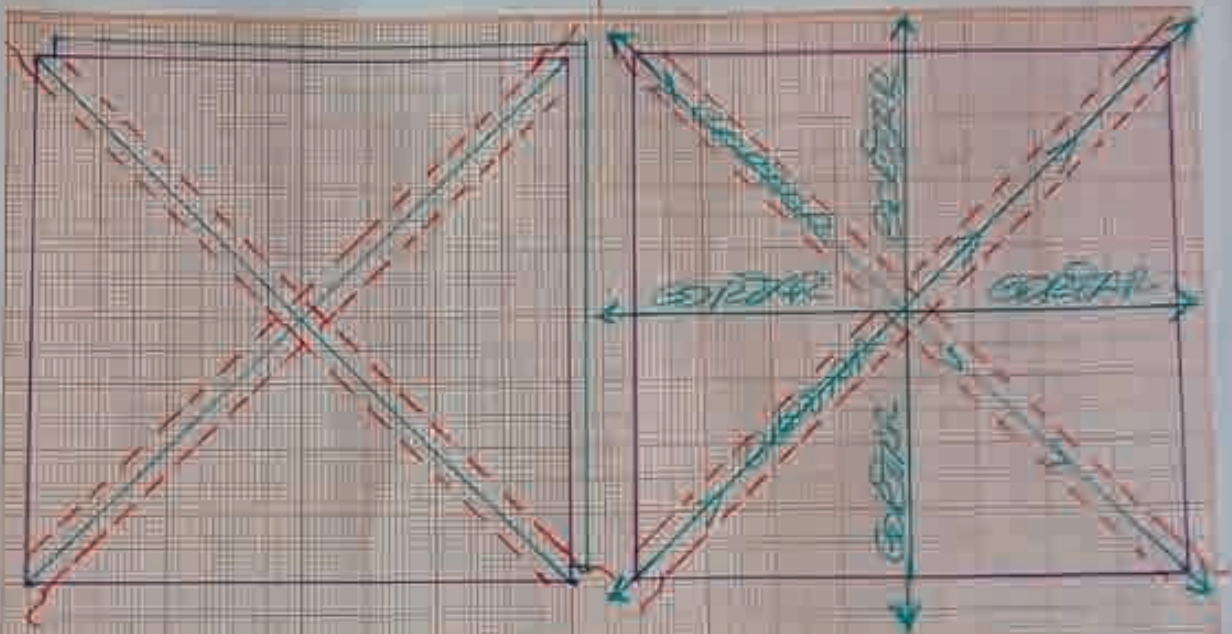

BIRDS & NEST

(* SKY: CLARO)

CLARO {
- 1 QUADRADO 6"
- 2 TRIÂNGULOS 2 1/2" x 3 1/4"

BIRD: { 1 QUADRADO 6"

NEST { 1 TRIÂNGULO 7" x 8"

→ POTENCIAL SOBRE
RELEVAMENTO 7" X 8"

2

QAR
1
10.01

→ TRAZAR LINHA DE
PONTO A PONTO;
COSIÑERE E
CORTAR 1/4"

Revento!! 2 UNIDADES
BIRDS 2 Nest

- 4 quadrados 6" cada um sobre 1 quadrado de 6" Birth * feito com direções

- colunas "TERMINOS" = 
 (HALF SQUARE TRIANGLE)