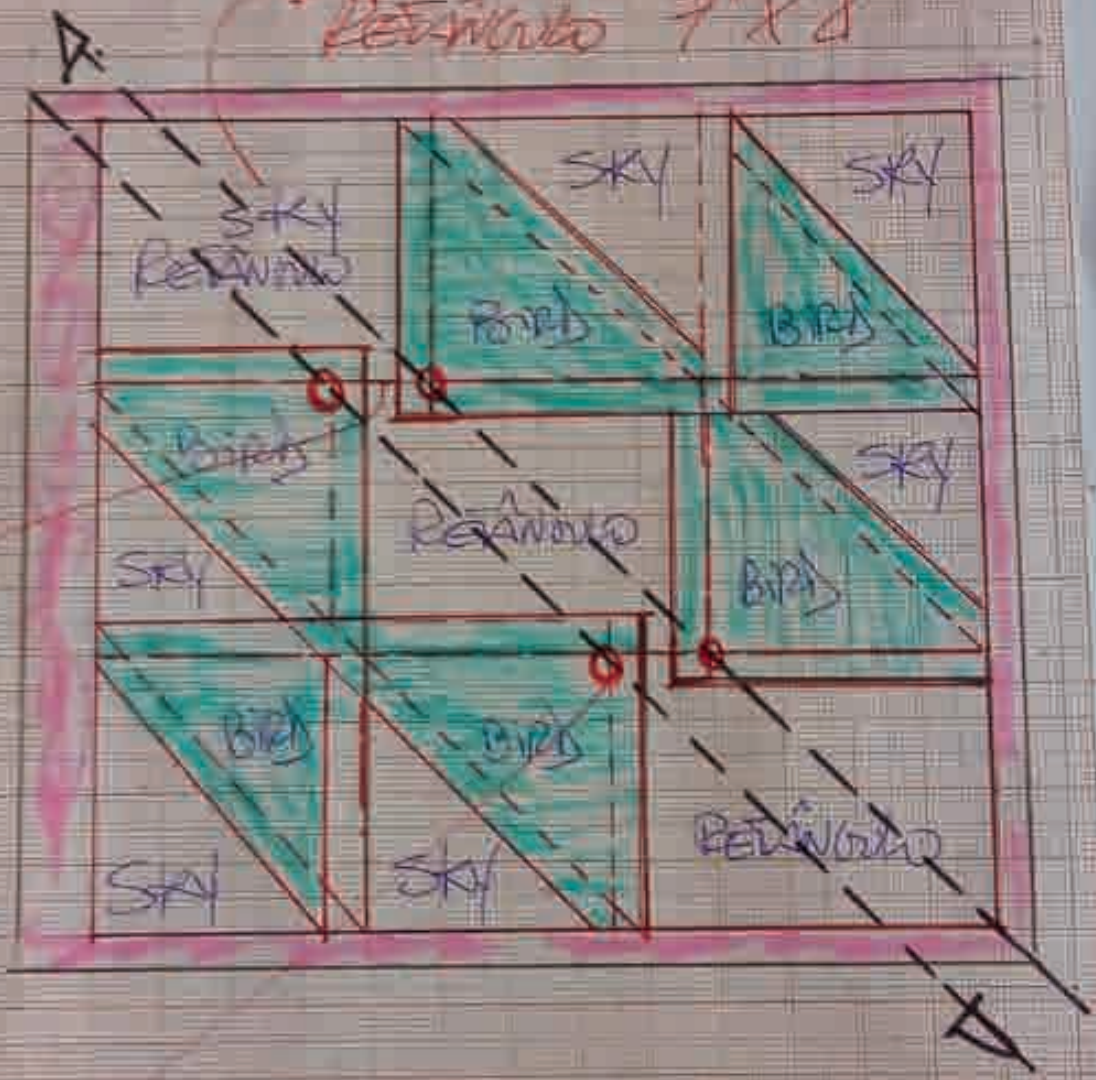

BIRDS & NEST

(* SKY: CLARO)

CLARO {
- 1 QUADRADO 6"
- 2 TRIÂNGULOS 2 1/2" x 3 1/4"

BIRD: { 1 QUADRADO 6"

NEST { 1 TRIÂNGULO 7" x 8"

→ POTENCIAL SOBRE
RELEVAMENTO 7" X 8"

2

QAR
1
10.01

→ TRAZAR LINHA DE
PONTO A PONTO;
COSIÑERE E
CORTAR 1/4"

Revento!! 2 UNIDADES
BIRDS 2 Nest

- 4 quadrados 6" cada um sobre 1 quadrado de 6" Birth * feito com direções

- colunas "TERMINOS" = 
 (HALF SQUARE TRIANGLE)

111

MONTAR: