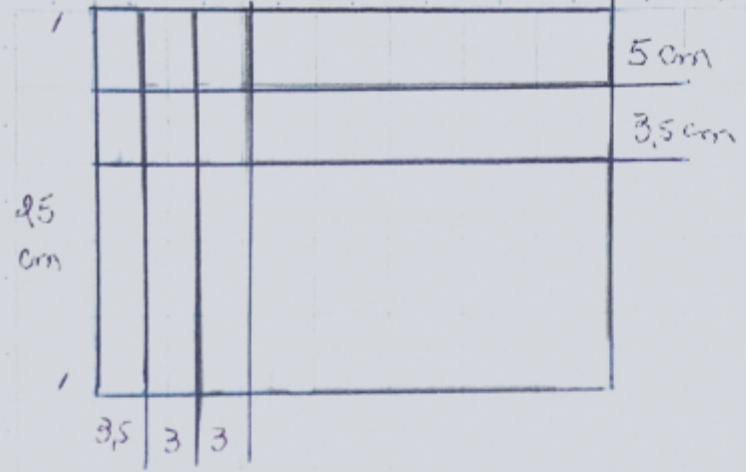

36,5 cm

1x MANTA
1x TEC ESTAMPADO

10 Z. PEROS 80cm

24
cm

4,5
cm

19
cm

22
cm

22
cm

19
cm

4,5
cm