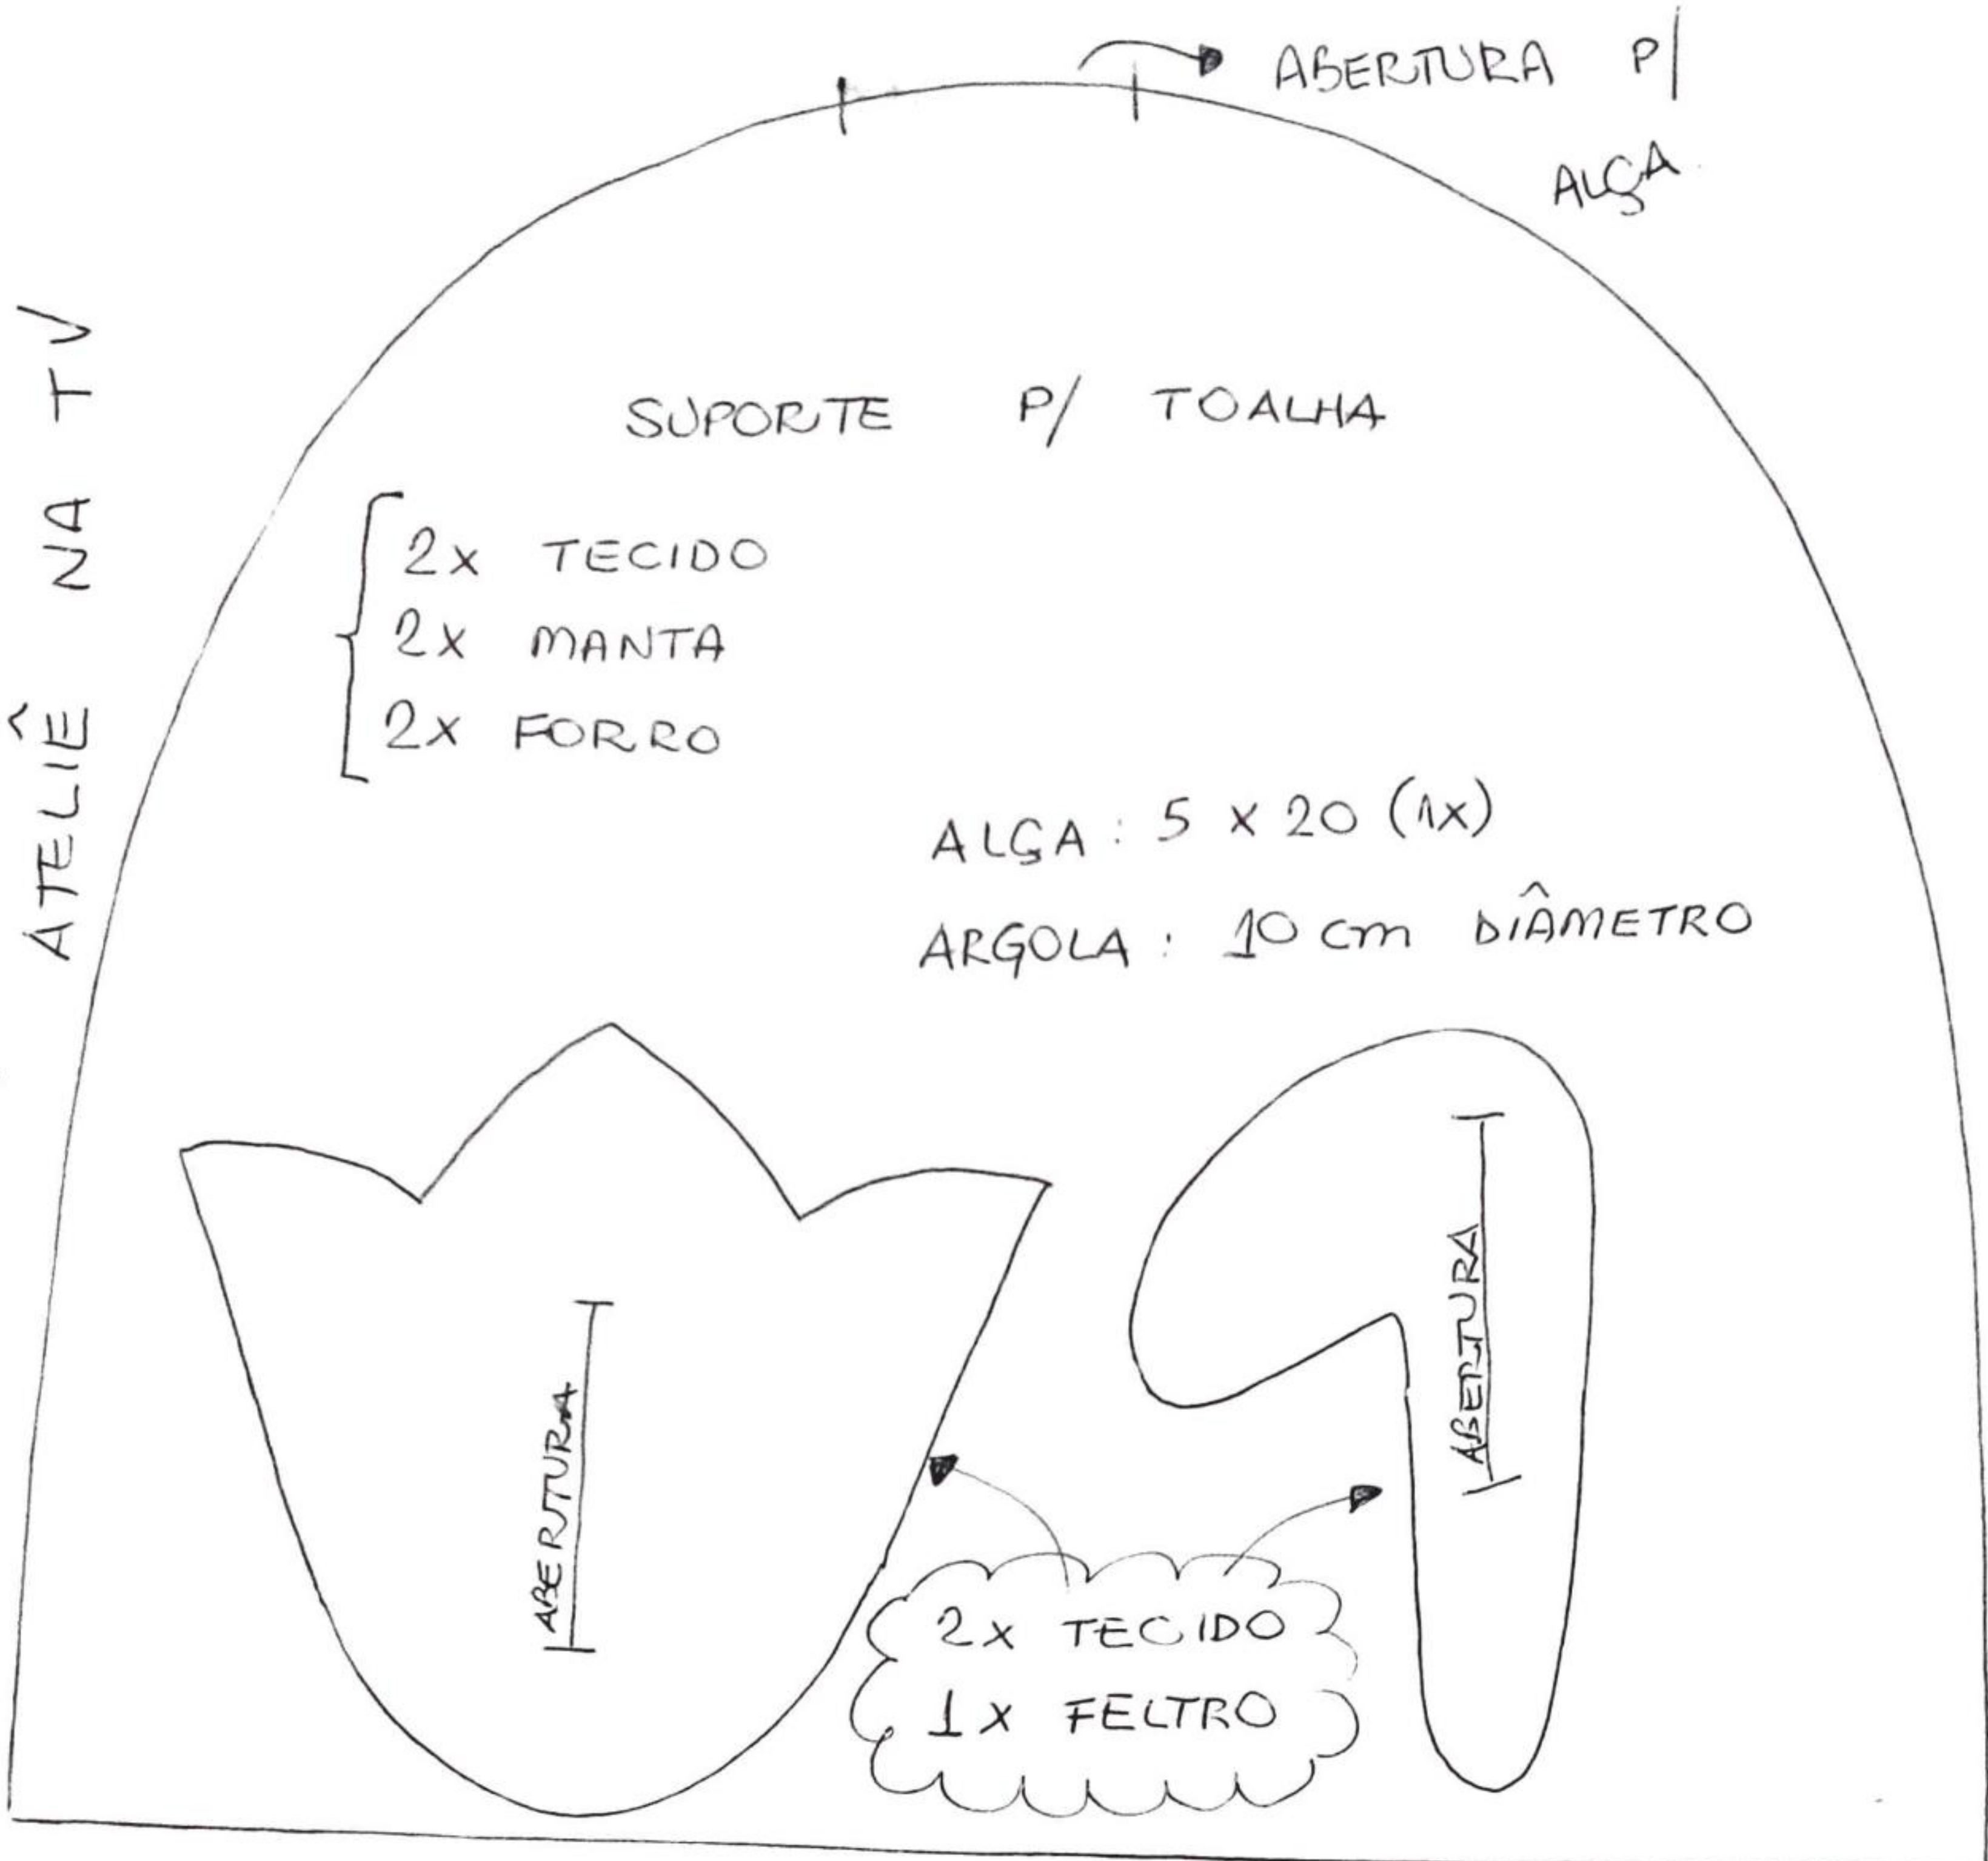

KIT LAVABO

LIVE 16/05/20

ATELIÊ NA TV

CAPA P/ ÁLCOOL OU SABONETE LÍQUIDO:

MEDIDA : 13 X 25

2x TECIDO
1x MANTA

ELÁSTICO : 10cm

Edaine Kechel