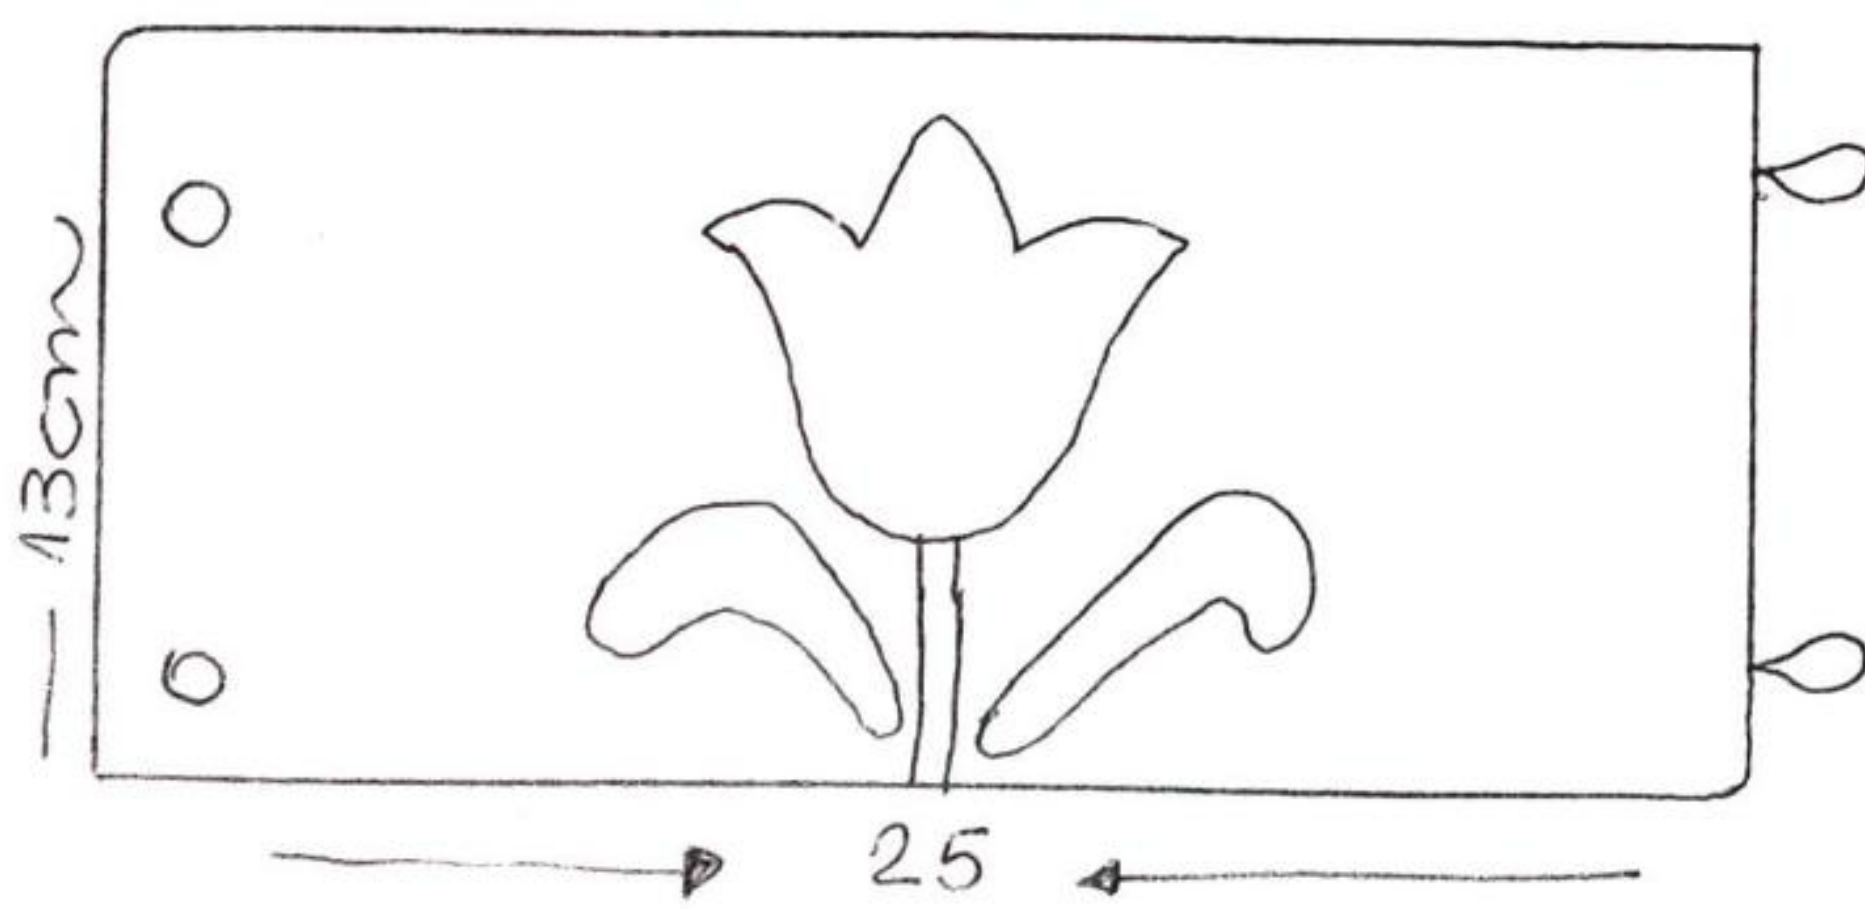

KIT LAVABO

LIVE 16/05/20

ATELIÊ NA TV

CAPA P/ ÁLCOOL OU SABONETE LÍQUIDO:

MEDIDA : 13 X 25

2x TECIDO
1x MANTA

ELÁSTICO : 10cm

Edaine Kechel